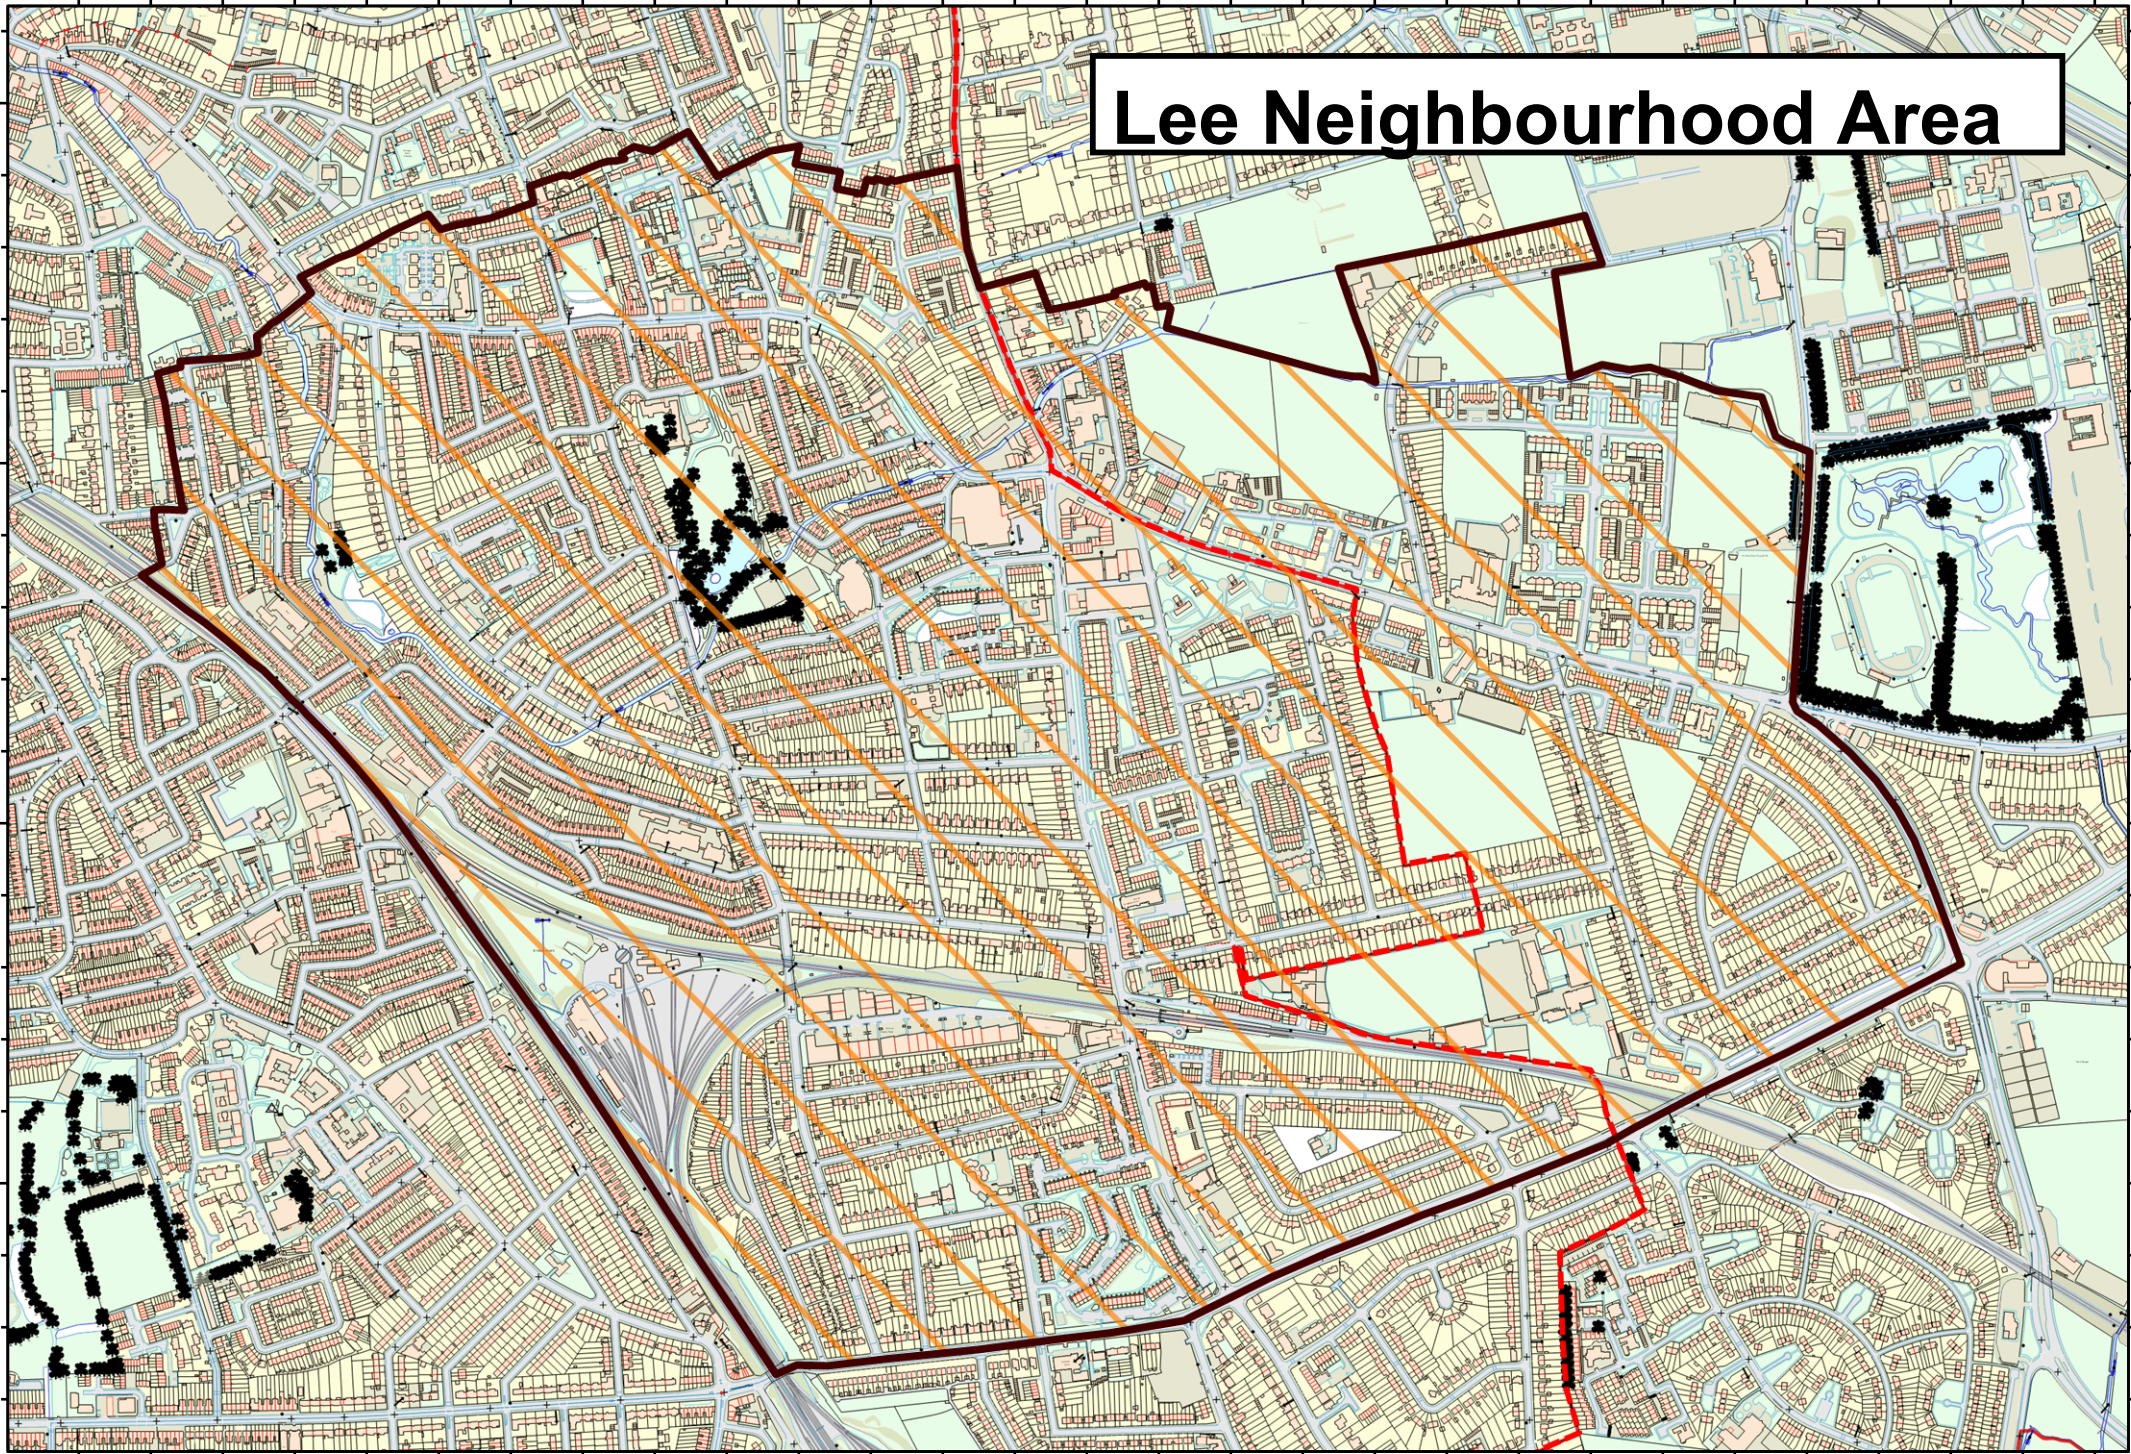

# Lee Neighbourhood Area

538500E 539000E 539500E 540000E 540500E 541000E

175500N  
175000N  
174500N  
174000N

175500N  
175000N  
174500N  
174000N